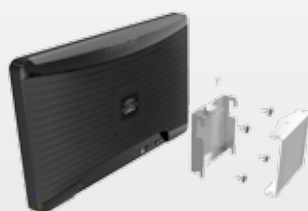

Retail Tablet 3G

S M L XL **XXL**

(*)UID0357-XX
UID0357-XX0

PIONEIRO NO VAREJO NESTA MEDIDA

O i DISPLAY Retail Tablet XXL é um tablet baseado em Android, com uma tela touchscreen de 21.5" que foi desenvolvido especificamente (embora não unicamente) para o mercado varejista, e é o único tablet neste tamanho neste mercado. Possui botões de controle e entradas de dispositivos estrategicamente posicionados na parte traseira, para prevenir que os consumidores modifiquem suas preferências de configuração. Você pode conectar seu Retail Tablet a dispositivos externos como uma impressora de cupons, um leitor de código de barras, e pode rodar uma série de aplicações Android, inclusive específicas criadas para interagir com seus consumidores. O equipamento vem com Wi-Fi e 3G (*) embutidos. O i DISPLAY Retail Tablet XXL é a solução ideal para seu PDV (ponto-de-venda), e foi criado para varejistas que procuram uma solução viável para Digital Signage interativo, com a maior tela da categoria.

Disponível nas cores preta e branca

Tela sensível ao toque

Para varejo e marcas

Nucleo Media CMS

Gestão remota de conteúdo via Web

Variedade de Fixações

Vidro temperado

Wi-Fi e 3G (*) embutidos

Power

Power Input	110V/240V
Power Output	12V/4A
Power Consumption	48W
Power Source	Power Supply cable 3m

General Information

Size (W x H x D)	686 x 107 x 401 mm
Weight	4150 g
Operation Temperature	0°C to 40° C
Relative Humidity	40% - 70%
Internal Memory	4GB
Connectivity (*) 3G em UID0357-XX	Wi-Fi 802.11 b/g/n 3G WCDMA (CDMA 2000 optional) Bluetooth 2.1
Color	Black / White (other colors optional)
Input Ports	USB (*2) / Micro SD / 3G SIM / HDMI / RS232/ Earphones / I2C (PB and MS) / DC in / ON/OFF switch / Volume but- ton / Brightness button
Approvals & Certifications	ROHS, CE / FCC